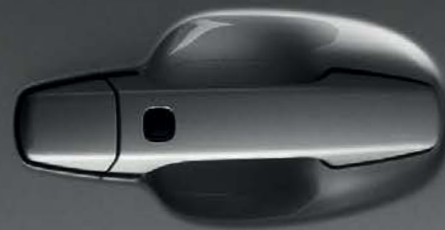

Extérieur

Intérieur

03-07

08-11

Design

Le Land Cruiser SW V8 est un équilibre idéal entre aspect et fonctions. Les accessoires Toyota, jantes en alliage, détails de chrome et divers déflecteurs... vous donnent la possibilité d'en parfaire l'apparence et les capacités.

Embout d'échappement chromé

Cette finition chromée de haute qualité ajoute une note sportive à l'arrière de votre automobile.

Jante alliage 18" Indyana

Avec ces jantes, renforcez la sensation de puissance et la personnalité de votre véhicule.

Écrous antivol

Leur profil arrondi et une clé spécifique pour les déverrouiller garantissent une sécurité optimale contre le vol de vos roues

Ornements latéraux chromés

Un éclat de chrome pour valoriser les flancs de votre Land Cruiser Station Wagon.